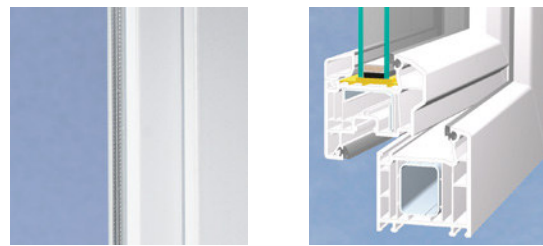

Klassisches Design mit weicher Kontur

Variante: halbflächenversetzt

Und auch die Technik im Inneren überzeugt: Die Mehrkammerprofile nutzen die isolierende Eigenschaft von Luft und erfüllen so höchste Anforderungen an die Wärmedämmung. Das sorgt nicht nur für angenehmes Raumklima bei jedem Wetter, sondern hilft auch im Winter, die Heizkosten spürbar zu senken.