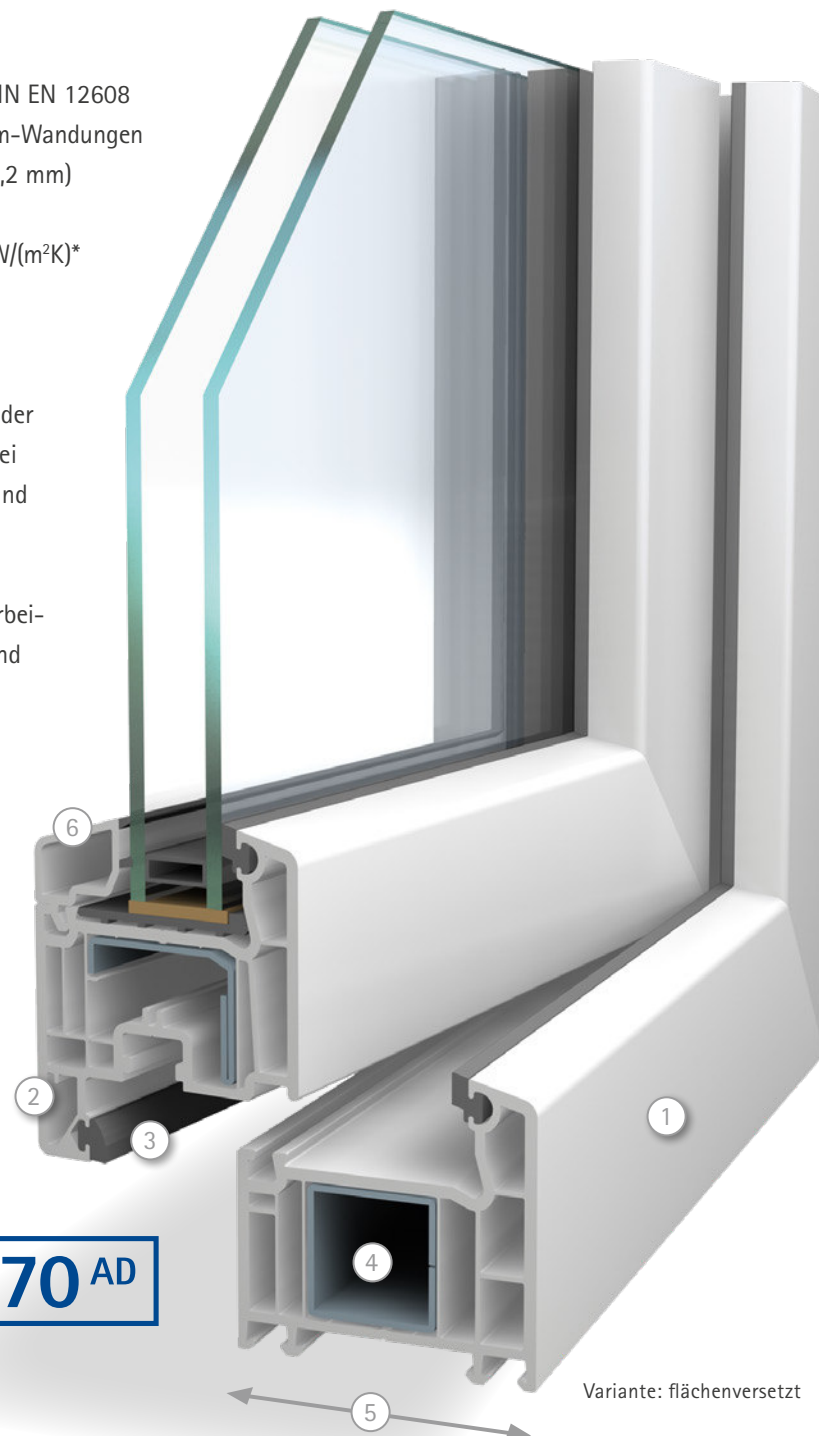

Variante: flächenversetzt